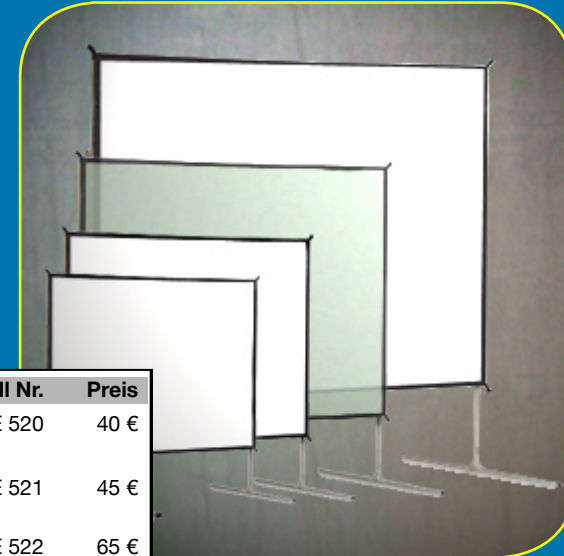

SuS-Musik

Medientechnik

Beamer, Leinwände und Zubehör

Mail: info@sus-musik.de

Artikel	Beschreibung	Bestell Nr.	Preis
Liesegang dv-345	kleiner, heller Allroundbeamer für abgedunkelte Räume. LCD, Auflösung 1024x756, 1400 ANSI, 2,5 Kg	E 502	42 €
Kindermann KX 4000	Ein günstiger 4000 ANSI Beamer, LCD, Auflösung 1024x756, Bild in Bild Funktion, tageslichtfähig, 4,5 Kg	E 503	150 €
Sanyo XP-56	Heller 5000 ANSI Tageslicht- und Eventbeamer, LCD, Auflösung 1024x756, 9,5 Kg, Standardobjektiv	E 504	350 €
Sanyo XT-25	Sehr heller 4500 ANSI Beamer, LCD, 9,5 Kg, Wechselobjektiv	E 505	300 €
LNC-W10	Weitwinkelobjektiv für XT-Serie	E 505w	50 €
Tandem XT-25	2 x XT-25 Beamer im Tandmbetrieb, hat nahezu die Lichtstärke eines 10.000 Ansi Beamers bei halben Gewicht und 2/3 des Preises.	E 507	650 €

Artikel	Beschreibung	Bestell Nr.	Preis
Leinwand 160 x 213	Fast Fold Leinwand / Alugestell Rück- und Aufprotuch	E 520	40 €
Leinwand 183 x 244	Fast Fold Leinwand / Alugestell Aufprotuch	E 521	45 €
Leinwand 288 x 305	Fast Fold Leinwand / Alugestell Rückprotuch	E 522	65 €
Leinwand 310 x 405	Fast Fold Leinwand / Alugestell Rück- und Aufprotuch	E 523	90 €
Leinwand 150 x 200	Rollleinwand mit Truss-Halter oder Stativ	E 524	30 €

Alle Preise Tagesmietpreise Netto zzgl. MwSt.

SuS-Musik

Artikel	Beschreibung	Bestell Nr.	Preis
Beamerpaket „klein“	Liesegang dv-345 & Leinwand 160 X 213 & Presenter & Beamertisch	E 881	80 €
Beamerpaket „mittel“	Kindermann KX 4000 & Leinwand 183 x 244 & Presenter & Beamertisch	E 882	180 €
Beamerpaket „groß“	Sanyo XT-25, Weitwinkel & Leinwand 310 x 405 & Presenter & Beamertisch	E 883	400 €
Beamerpaket „tandem“	2x Sanyo XT-25, Weitwinkel & Leinwand 310 x 405 & Presenter & Beamertisch	E 884	650 €